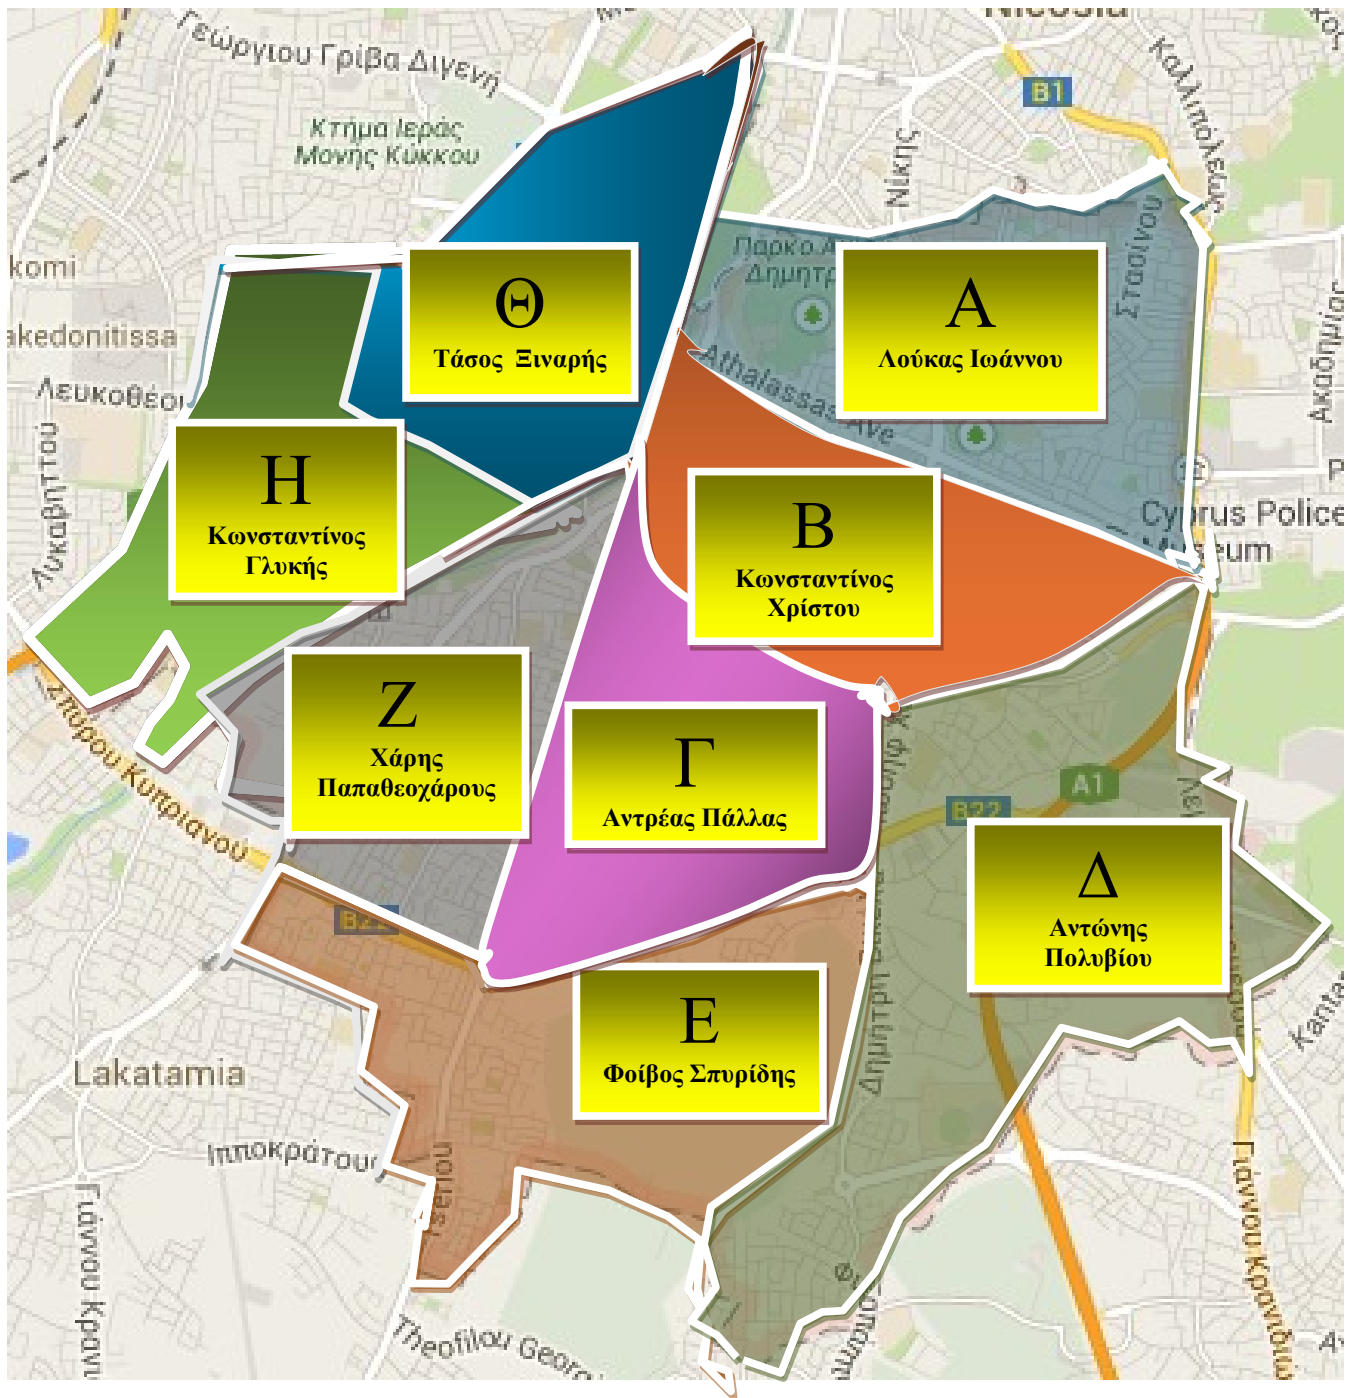

ΧΑΡΤΗΣ ΤΟΜΕΩΝ ΟΜΑΔΑΣ “ΕΠΟΠΤΗΣ ΓΕΙΤΟΝΙΑΣ”

Τομέας Α – Λ Λεμεσού - Λ Αθαλάσσας - Λ Στροβόλου - Προεδρικό - Κυριάκου Μάτση - Σύνορα Λευκωσίας

Τομέας Β - Λ Αθαλάσσας – Δημητράκη Δημητριάδη - Σταυρού - Αθηνών – Λ Στροβόλου

Τομέας Γ - Αθηνών, Σταυρού, Ιωσήφ Χ” Ιωσήφ - Σπύρου Κυπριανού - Τσερίου

Τομέας Δ - Λεωφ Λεμεσού - Δημητράκη Δημητριάδη - Ιωσήφ Χ” Ιωσήφ - Δημητρίου Βικέλα - Σύνορα Λατσία - Κολιόκρεμμος

Τομέας Ε - Αρχ Μακαρίου - Σπύρου Κυπριανού - Δ Βικέλα - Κολιόκρεμμος - Σύνορα Λακατάμειας

Τομέας Ζ - Γραμμικό Πάρκο - Πεδιαίος - Αλεξανδρουπόλεως - Λεωφ Στροβόλου – Σπύρου Κυπριανού - Σύνορα Λακατάμειας

Τομέας Η - Γραμμικό Πάρκο - Πεδιαίος - Αλεξανδρουπόλεως – Αρχ Κυπριανού - Μακεδονιτίσσης – Αρχαγγέλου -Σύνορα Έγκωμη

Τομέας Θ - Προεδρικό - Λεωφ Στροβόλου - Αλεξανδρουπόλεως - Μακεδονιτίσσης – Αρχαγγέλου