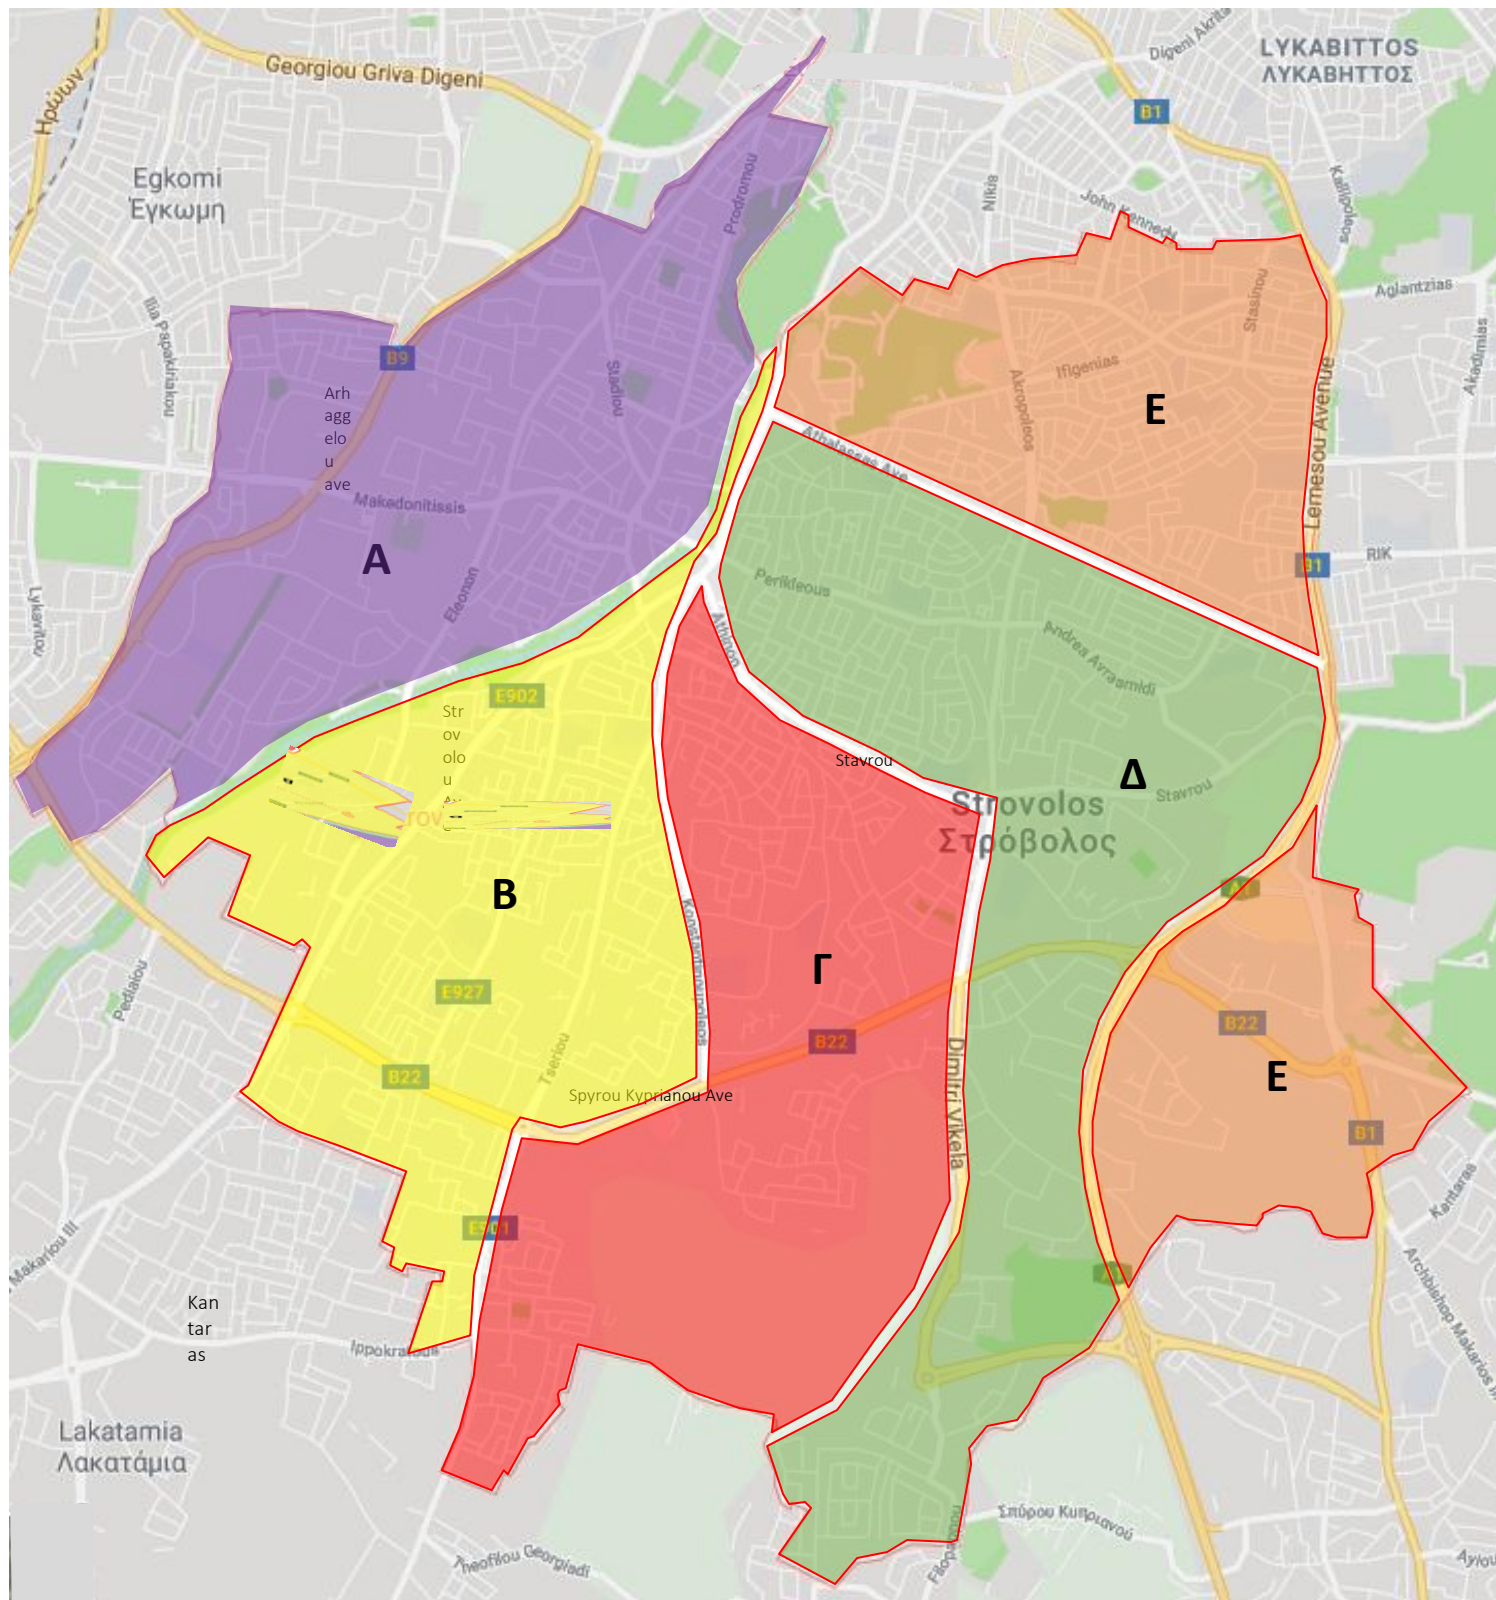

ΧΑΡΤΗΣ ΤΟΜΕΩΝ ΟΜΑΔΑΣ ΠΡΟΔΗΨΗΣ

- ΤΟΜΕΑΣ Α: ΦΟΙΒΟΣ ΣΠΥΡΙΔΗΣ - 97778460**
- ΤΟΜΕΑΣ Β: ΑΝΤΩΝΗΣ ΠΟΛΥΒΙΟΥ - 99637085**
- ΤΟΜΕΑΣ Γ: ΔΩΡΟΣ ΧΡΙΣΤΟΥ - 99637091**
- ΤΟΜΕΑΣ Δ: ΑΝΔΡΕΑΣ ΠΑΛΛΑΣ - 99380700**
- ΤΟΜΕΑΣ Ε: ΑΓΓΕΛΟΣ ΣΩΖΟΥ - 99206758**