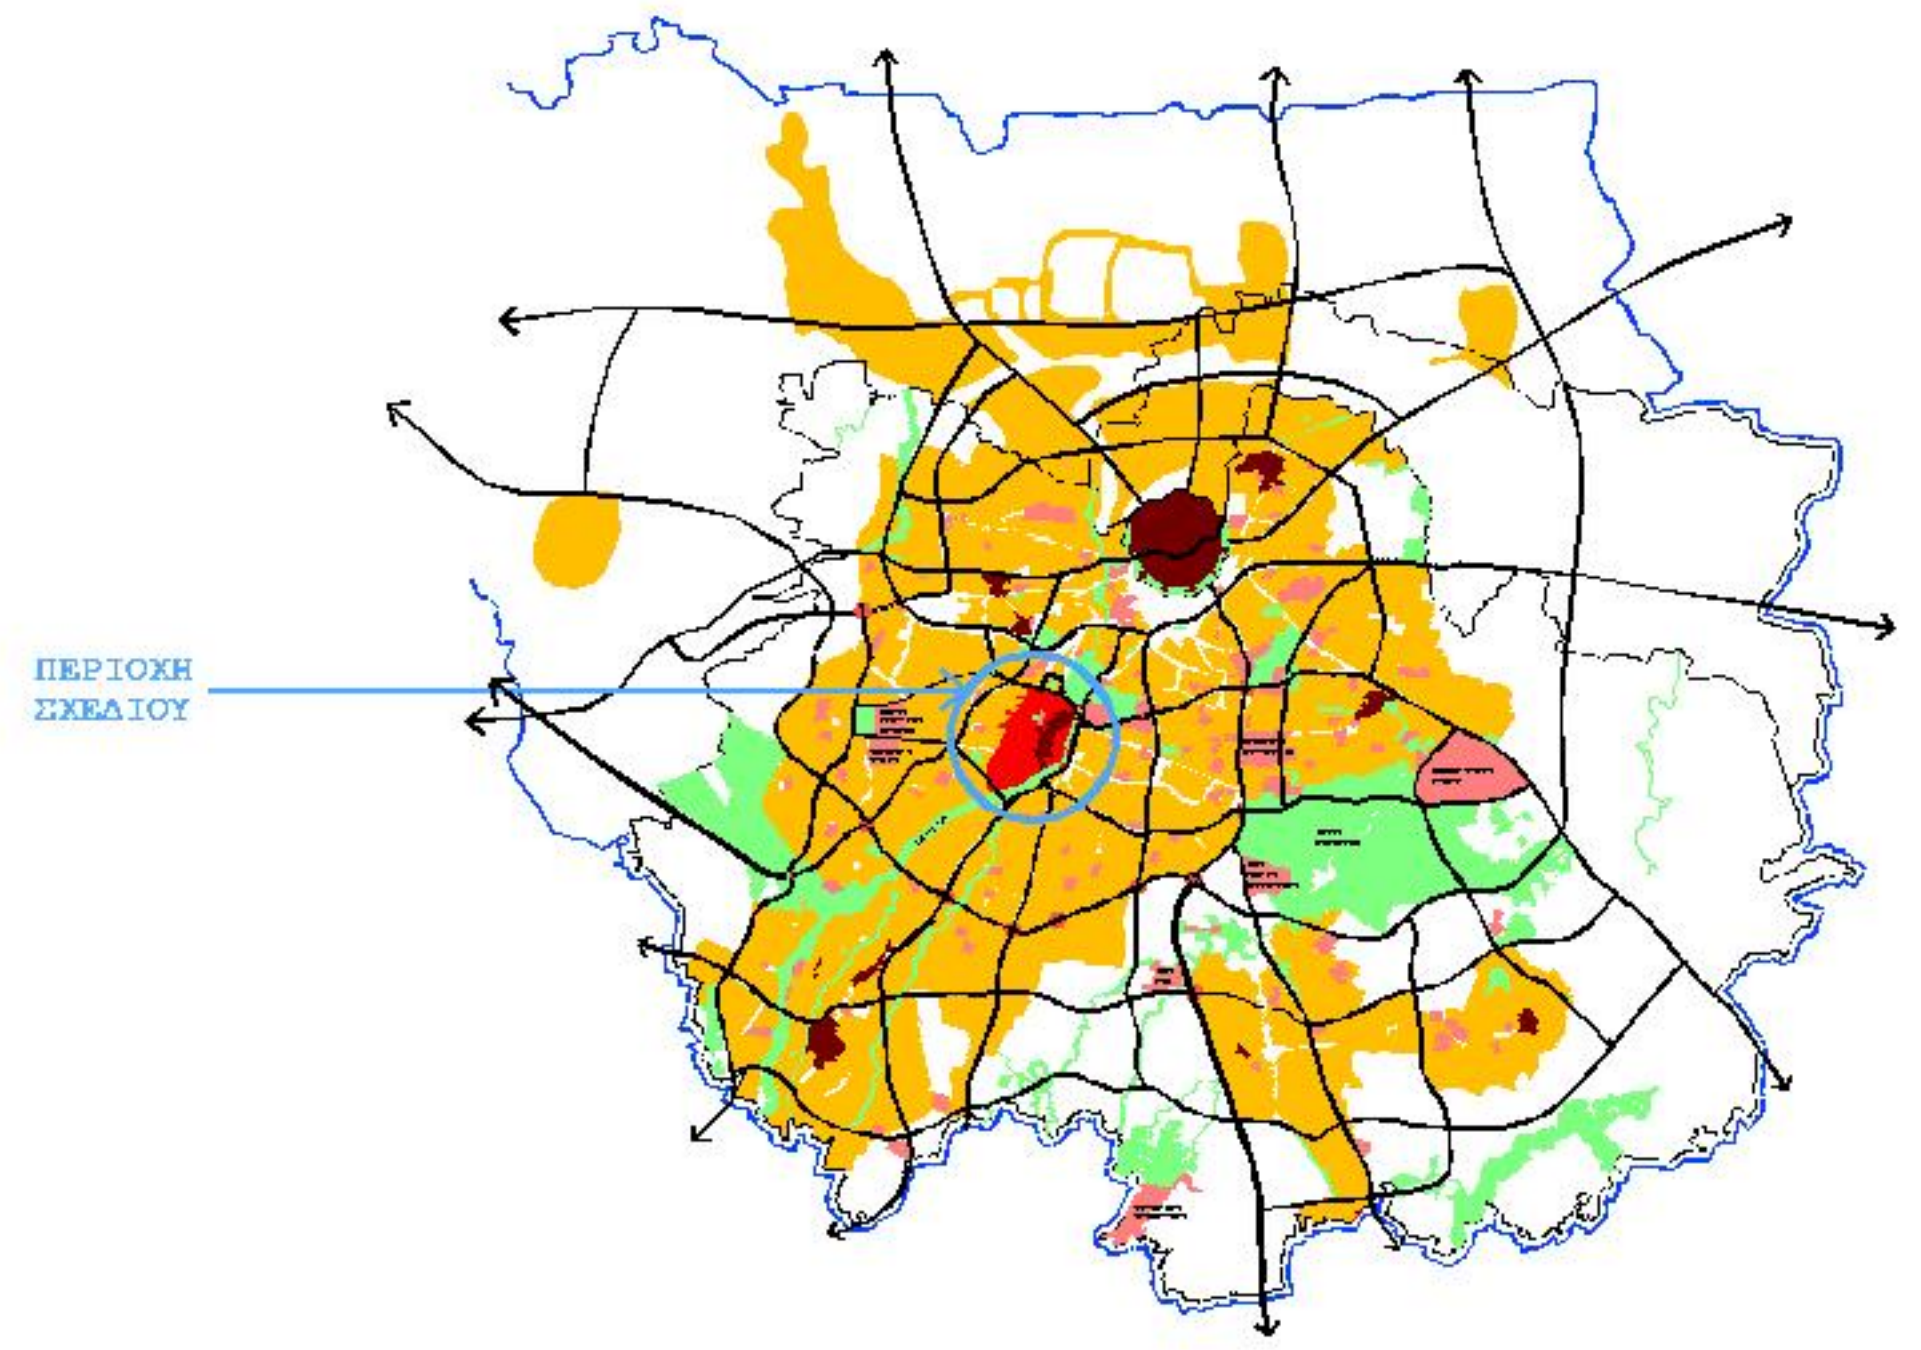

- Όσα Σχέδια Περιοχών
- Όσα Ταμεία Σχεδίου Λειτουργίας
- Ιατροτεχνικά Τμήματα

ΠΟΛΕΟΔΟΜΙΚΟ ΣΥΜΒΟΥΛΙΟ		
ΣΧΕΔΙΟ ΠΕΡΙΟΧΗΣ ΠΑΛΙΟΥ ΠΥΡΗΝΑ ΣΤΡΟΒΟΛΟΥ		
Περιοχή Σχεδίου στο αστικό συμπλέγμα Λευκωσίας / Κυριο Οδικό Δίκτυο Τοπικού Σχεδίου Λειτουργίας και Βασικές Αστικές Λειτουργίες		
ΚΩΔ. ΚΑ.	ΗΜΕΡΟΜΗΝΙΑ: ΣΕΠΤΕΜΒΡΙΟΣ 2006	Α.Ρ. ΣΧΕΔΙΟΥ 1