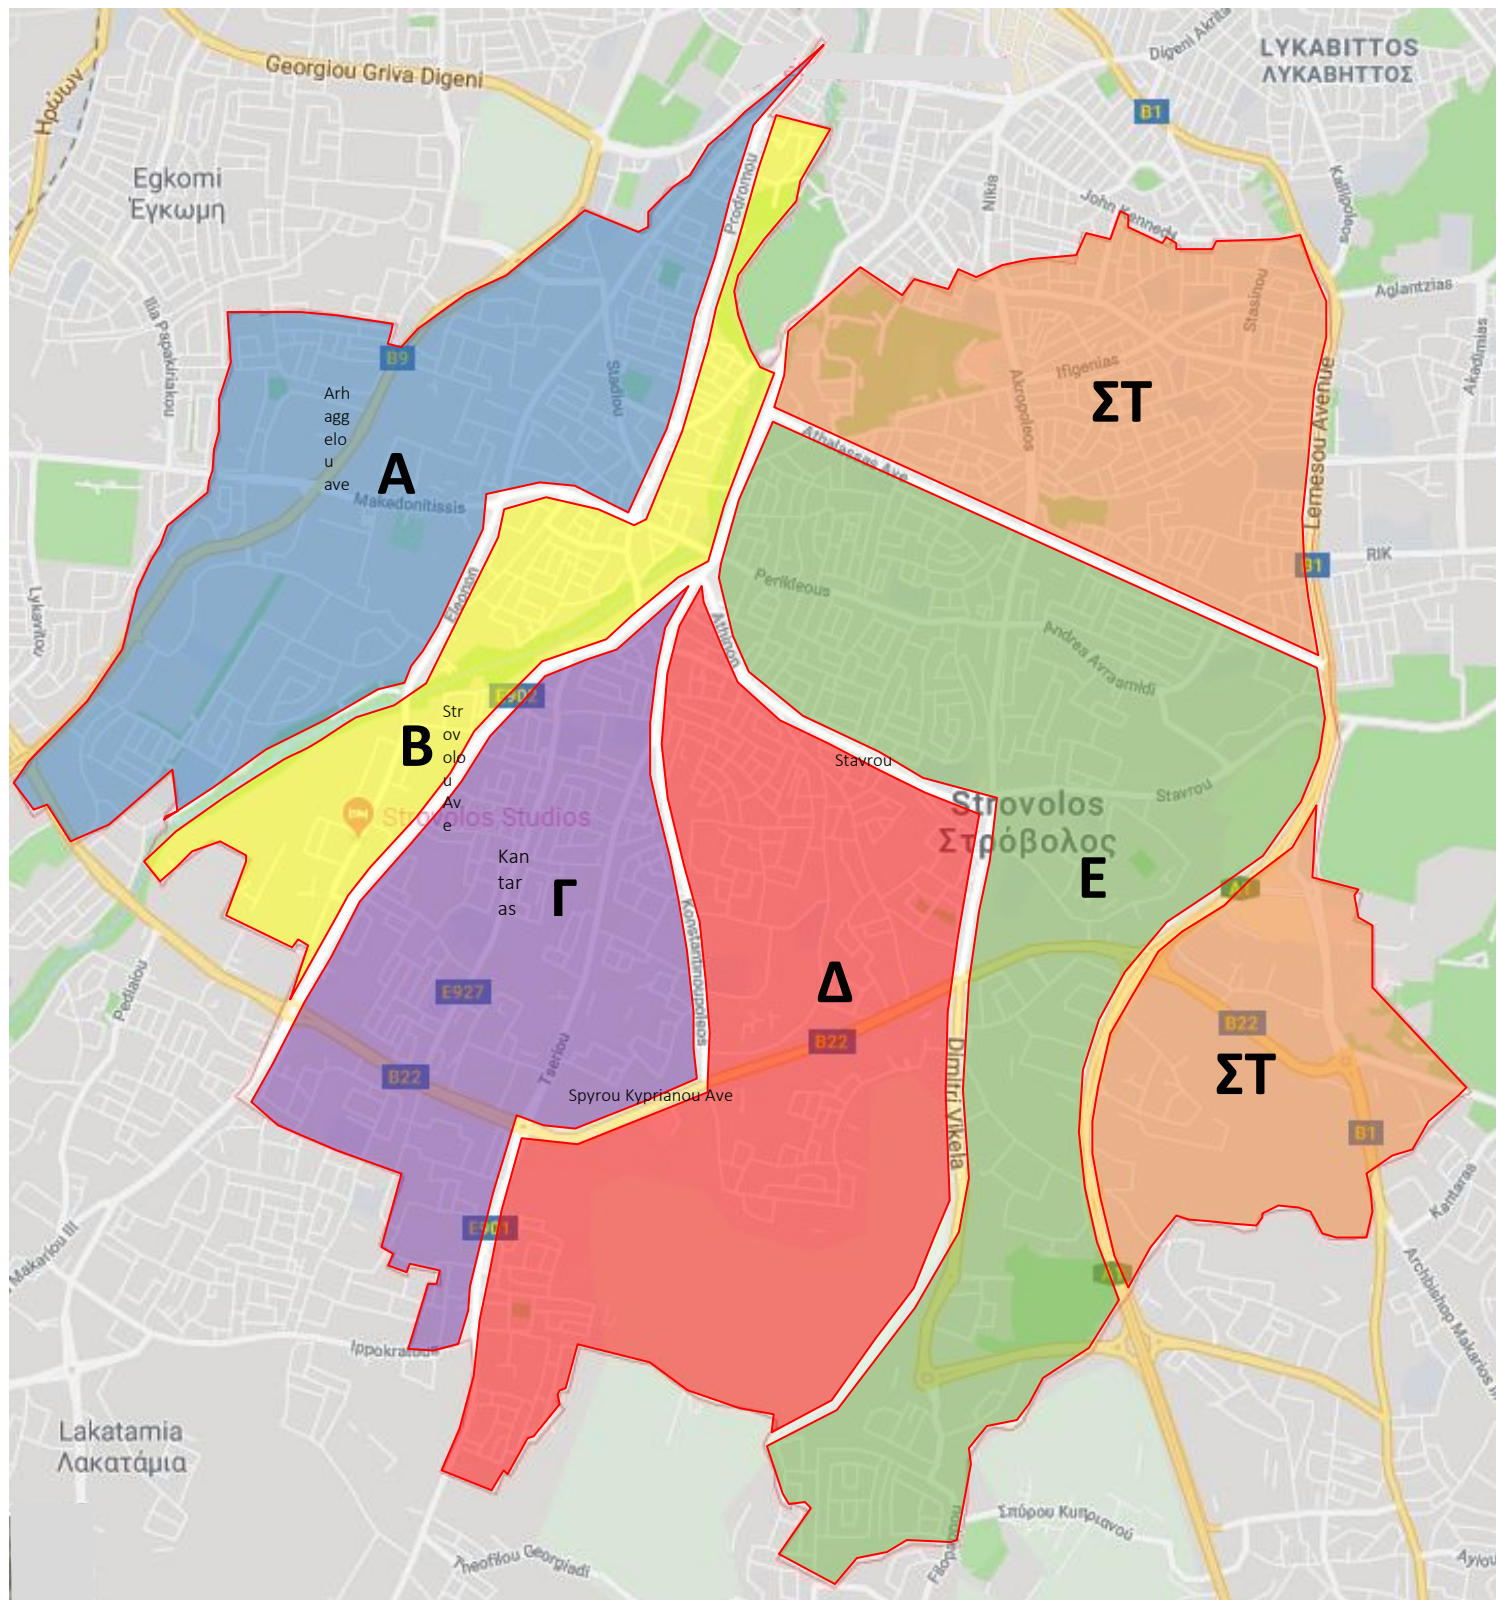

# ΧΑΡΤΗΣ ΤΟΜΕΩΝ ΟΜΑΔΑΣ ΠΡΟΔΗΨΗΣ

**ΤΟΜΕΑΣ Α: ΦΟΙΒΟΣ ΣΠΥΡΙΔΗΣ - 97778460**

**ΤΟΜΕΑΣ Β: ΣΤΕΛΙΟΣ ΘΕΟΦΑΝΟΥΣ - 99637092**

**ΤΟΜΕΑΣ Γ: ΑΝΤΩΝΗΣ ΠΟΥΛΥΒΙΟΥ - 99637085**

**ΤΟΜΕΑΣ Δ: ΔΩΡΟΣ ΧΡΙΣΤΟΥ - 99637091**

**ΤΟΜΕΑΣ Ε: ΑΝΔΡΕΑΣ ΠΑΛΛΑΣ - 99380700**